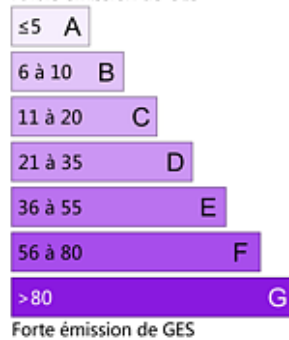

IMMOBILAC

L'IMMOBILIER C'EST UN MÉTIER

DIVONNE LES BAINS

Terrain constructible à DIVONNE

Prix : 385 000 €

Honoraires charge vendeur

Belle parcelle de 585 M2, dans un quartier résidentiel de DIVONNE, en zone Ucd proche de toutes commodités. Libre constructeur

INFORMATIONS COMPLEMENTAIRES

- Référence : FV1621
- Surface : 585.00 m²
- Bus : Non
- Commerce : Oui
- Ecole : Oui

Logement économe

Faible émission de GES

G NC

G NC