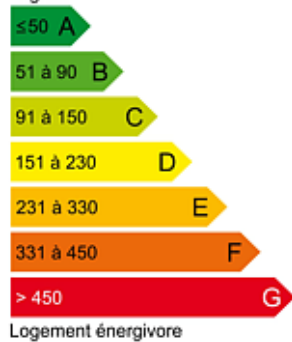

IMMOBILAC
L'IMMOBILIER C'EST UN MÉTIER

DIVONNE LES BAINS

Terrain constructible à DIVONNE

Prix : 385 000 €

Honoraires charge vendeur

Belle parcelle de 585 M2, dans un quartier résidentiel de DIVONNE, en zone Ucd proche de toutes commodités. Libre constructeur

INFORMATIONS COMPLEMENTAIRES

- Référence : FV1621
- Surface : 585.00 m²
- Bus : Non
- Commerce : Oui
- Ecole : Oui

Logement économe

Faible émission de GES