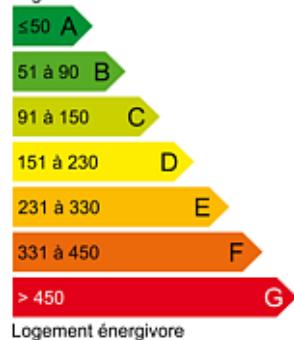

IMMOBILAC

L'IMMOBILIER C'EST UN MÉTIER

DIVONNE LES BAINS

Terrain constructible à DIVONNE

Prix : 385 000 €

Honoraires charge vendeur

Belle parcelle de 585 M2, dans un quartier résidentiel de DIVONNE, en zone Ucd proche de toutes commodités. Libre constructeur

INFORMATIONS COMPLEMENTAIRES

- Référence : FV1621
- Surface : 585.00 m²
- Bus : Non
- Commerce : Oui
- Ecole : Oui

Logement économe

Faible émission de GES

G NC

G NC