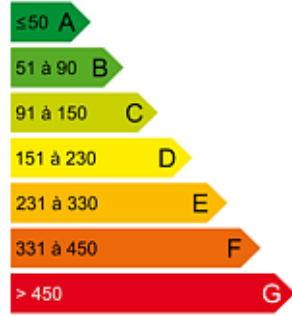

## ECHENEVEX

Belle parcelle de 895 m<sup>2</sup>

**Prix : 425 000 €**

Honoraires charge vendeur

ECHENEVEX : Sur les hauteurs, magnifique terrain de 892 m<sup>2</sup>, viabilisé, libre constructeur. Vue panoramique sur le Bassin Lémanique.

## INFORMATIONS COMPLEMENTAIRES

- Référence : PDM-GRIGIS
- Surface : 895.00 m<sup>2</sup>
- Bus : Non
- Commerce : Non
- Ecole : Non

Logement économe

Logement énergivore

Faible émission de GES

Forte émission de GES