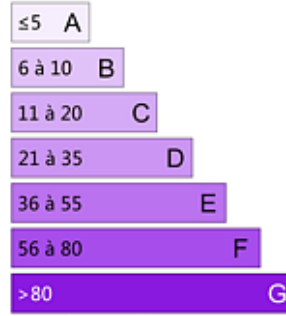

INFORMATIONS COMPLEMENTAIRES

- Référence : PDM-GRIGIS
- Surface : 895.00 m²
- Bus : Non
- Commerce : Non
- Ecole : Non

Logement économe

Logement énergivore

Faible émission de GES

Forte émission de GES

G NC

G NC