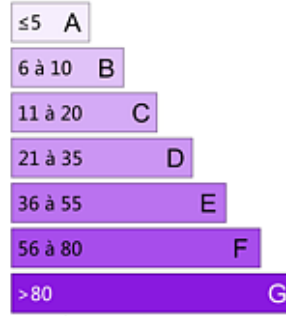

## ECHENEVEX

Belle parcelle de 895 m<sup>2</sup>

**Prix : 425 000 €**

Honoraires charge vendeur

ECHENEVEX : Sur les hauteurs, magnifique terrain de 892 m<sup>2</sup>, viabilisé, libre constructeur. Vue panoramique sur le Bassin Lémanique.

## INFORMATIONS COMPLEMENTAIRES

- Référence : PDM-GRIGIS
- Surface : 895.00 m<sup>2</sup>
- Bus : Non
- Commerce : Non
- Ecole : Non

Logement économe

Logement énergivore

Faible émission de GES

Forte émission de GES

G NC

G NC