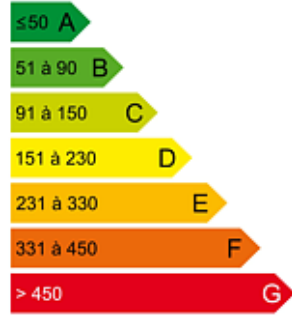

IMMOBILAC
L'IMMOBILIER C'EST UN MÉTIER

ECHENEVEX

Belle parcelle de 895 m²

Prix : 425 000 €

Honoraires charge vendeur

ECHENEVEX : Sur les hauteurs, magnifique terrain de 892 m², viabilisé, libre constructeur. Vue panoramique sur le Bassin Lémanique.

INFORMATIONS COMPLEMENTAIRES

- Référence : PDM-GRIGIS
- Surface : 895.00 m²
- Bus : Non
- Commerce : Non
- Ecole : Non

Logement économe

Logement énergivore

Faible émission de GES

Forte émission de GES

G NC

G NC