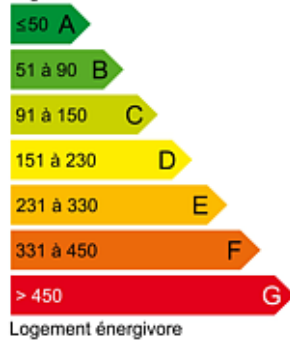

IMMOBILAC

L'IMMOBILIER C'EST UN MÉTIER

FARGES

Terrain de 550 m²

Prix : 175 000 €

Honoraires charge vendeur

Belle parcelle constructible de 550 m², viabilisation en bordure. Très belle vue

INFORMATIONS COMPLEMENTAIRES

- Référence : FV1601.TERRAIN
- Surface : 550.00 m²
- Bus : Non
- Commerce : Non
- Ecole : Non

Logement économe

Faible émission de GES