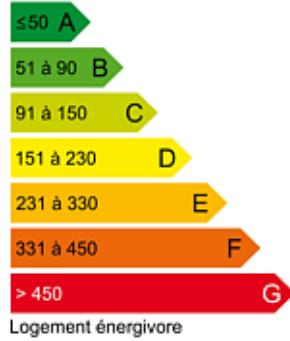

IMMOBILAC
L'IMMOBILIER C'EST UN MÉTIER

FARGES

Terrain de 550 m²

Prix : 175 000 €
Honoraires charge vendeur

Belle parcelle constructible de 550 m², viabilisation en bordure. Très belle vue.

INFORMATIONS COMPLEMENTAIRES

- Référence : FV1601.TERRAIN
- Surface : 550.00 m²
- Bus : Non
- Commerce : Non
- Ecole : Non

Logement économe

Faible émission de GES