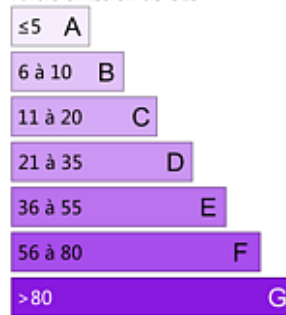

## INFORMATIONS COMPLEMENTAIRES

- Référence : FV1601.TERRAIN
- Surface : 550.00 m<sup>2</sup>
- Bus : Non
- Commerce : Non
- Ecole : Non

Logement économe

Logement énergivore

Faible émission de GES

Forte émission de GES

G NC

G NC