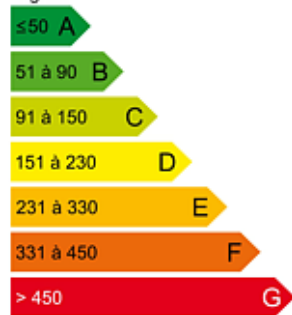

## FARGES

**Terrain de 550 m<sup>2</sup>**

**Prix : 175 000 €**

Honoraires charge vendeur

Belle parcelle constructible de 550 m<sup>2</sup>, viabilisation en bordure. Très belle vue.

Beautiful building plot of 550 m<sup>2</sup>, servicing on the edge. Very nice view.

## INFORMATIONS COMPLEMENTAIRES

- Référence : FV1601.TERRAIN
- Surface : 550.00 m<sup>2</sup>
- Bus : Non
- Commerce : Non
- Ecole : Non

Logement économe

Logement énergivore

Faible émission de GES

Forte émission de GES