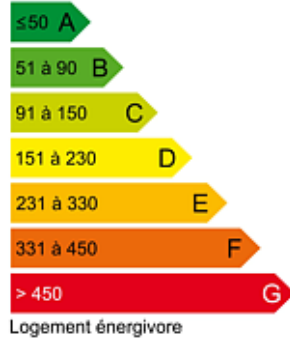

IMMOBILAC
L'IMMOBILIER C'EST UN MÉTIER

FARGES

Terrain de 550 m²

Prix : 175 000 €

Honoraires charge vendeur

Belle parcelle constructible de 550 m², viabilisation en bordure. Très belle vue.

Beautiful building plot of 550 m², servicing on the edge. Very nice view.

INFORMATIONS COMPLEMENTAIRES

- Référence : FV1601.TERRAIN
- Surface : 550.00 m²
- Bus : Non
- Commerce : Non
- Ecole : Non

Logement économe

Faible émission de GES