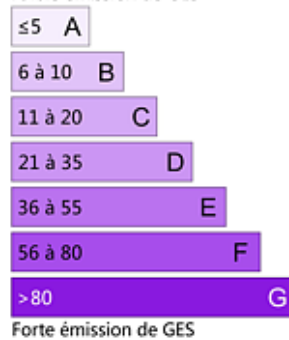

- Référence : FV1643
- Surface : 680.00 m²
- Bus : Non
- Commerce : Non
- Ecole : Non

Logement économe

Logement énergivore

Faible émission de GES

Forte émission de GES

G NC

G NC