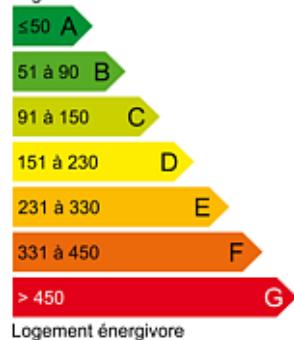

- Référence : FV1643
- Surface : 680.00 m²
- Bus : Non
- Commerce : Non
- Ecole : Non

Logement économe

Logement énergivore

Faible émission de GES

Forte émission de GES

G NC

G NC