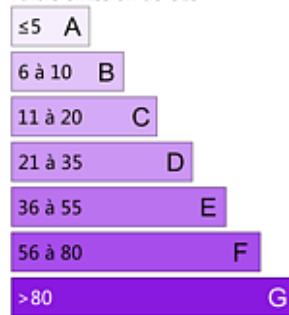

- Référence : FV1643
- Surface : 680.00 m²
- Bus : Non
- Commerce : Non
- Ecole : Non

Logement économe

Logement énergivore

Faible émission de GES

Forte émission de GES

G NC

G NC