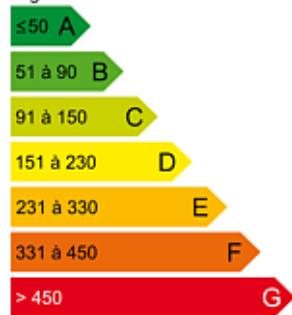

- Référence : FV1643
- Surface : 680.00 m²
- Bus : Non
- Commerce : Non
- Ecole : Non

Logement économe

Logement énergivore

Faible émission de GES

Forte émission de GES

G NC

G NC