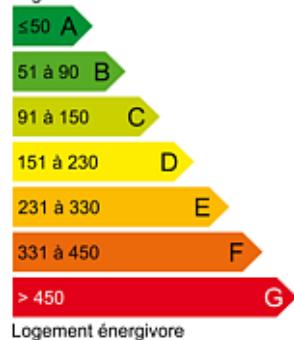

## GEX

**Terrain avec vue Alpes et Lac**

**Prix : 395 000 €**

Honoraires charge vendeur

Parcelles de 1550 m2 , libre constructeur dans le hauteur de Gex avec une vue Mont blanc et lac . Eau usée existant , eau potable en bordure .

## INFORMATIONS COMPLEMENTAIRES

- Référence : FV1532.1
- Surface : 1550.00 m<sup>2</sup>
- Bus : Oui
- Commerce : Oui
- Ecole : Oui

Logement économe

Faible émission de GES

G NC

G NC