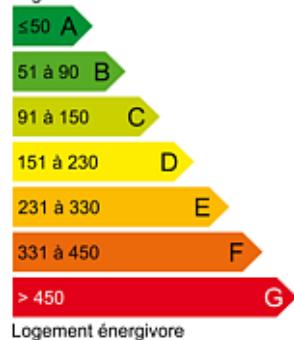

## GEX

**Terrain avec vue Alpes et Lac**

**Prix : 395 000 €**

Honoraires charge vendeur

Parcelles de 1550 m<sup>2</sup> , libre constructeur dans le hauteur de Gex avec une vue Mont blanc et lac . Eau usée existant , eau potable en bordure .

## INFORMATIONS COMPLEMENTAIRES

- Référence : FV1532.1
- Surface : 1550.00 m<sup>2</sup>
- Bus : Oui
- Commerce : Oui
- Ecole : Oui

Logement économe

Faible émission de GES