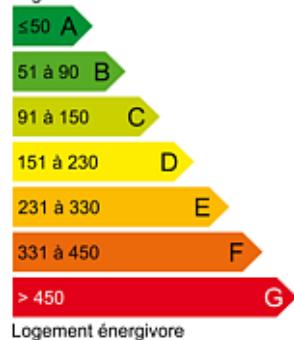

IMMOBILAC

L'IMMOBILIER C'EST UN MÉTIER

GEX

Terrain avec vue Alpes et Lac

Prix : 395 000 €

Honoraires charge vendeur

Parcelles de 1550 m2 , libre constructeur dans le hauteur de Gex avec une vue Mont blanc et lac . Eau usée existant , eau potable en bordure .

INFORMATIONS COMPLEMENTAIRES

- Référence : FV1532.1
- Surface : 1550.00 m²
- Bus : Oui
- Commerce : Oui
- Ecole : Oui

Logement économe

Faible émission de GES