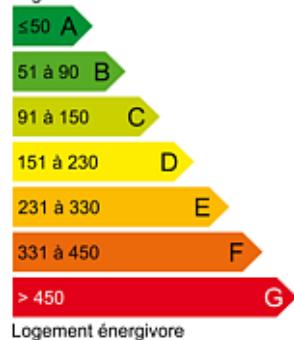

INFORMATIONS COMPLEMENTAIRES

- Référence : FV1532.1
- Surface : 1550.00 m²
- Bus : Oui
- Commerce : Oui
- Ecole : Oui

Logement économe