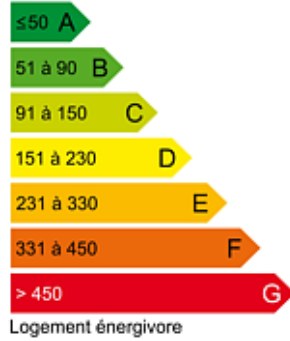

IMMOBILAC
L'IMMOBILIER C'EST UN MÉTIER

GEX

Terrain avec vue Alpes et Lac

Prix : 395 000 €

Honoraires charge vendeur

Parcelles de 1550 m2 , libre constructeur dans le hauteur de Gex avec une vue Mont blanc et lac . Eau usée existant , eau potable en bordure .

INFORMATIONS COMPLEMENTAIRES

- Référence : FV1532.1
- Surface : 1550.00 m²
- Bus : Oui
- Commerce : Oui
- Ecole : Oui

Logement économe

Faible émission de GES