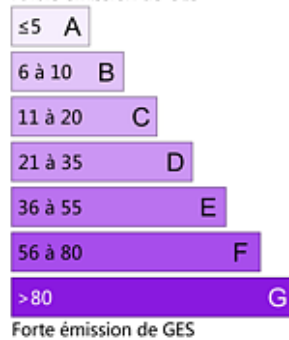

Faible émission de GES