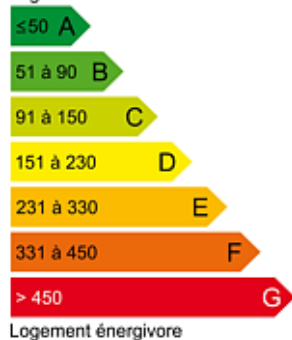

IMMOBILAC
L'IMMOBILIER C'EST UN MÉTIER

GEX

Terrain avec vue Alpes et Lac

Prix : 395 000 €

Honoraires charge vendeur

Parcelles de 1550 m² , libre constructeur dans le hauteur de Gex avec une vue Mont blanc et lac . Eau usée existant , eau potable en bordure .

INFORMATIONS COMPLEMENTAIRES

- Référence : FV1532.1
- Surface : 1550.00 m²
- Bus : Oui
- Commerce : Oui
- Ecole : Oui

Logement économe

Faible émission de GES