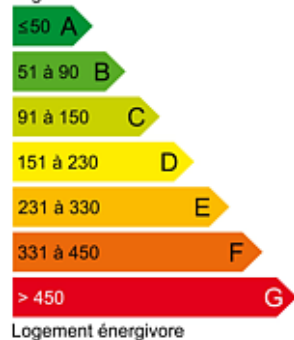

IMMOBILAC
L'IMMOBILIER C'EST UN MÉTIER

GEX

Terrain avec vue Alpet et Lac

Prix : 455 000 €

Honoraires charge vendeur

Parcelles de 1800m² , libre constructeur dans le hauteur de Gex avec une vue Mont blanc et lac . Eau usée existant , eau potable en bordure .

INFORMATIONS COMPLEMENTAIRES

- Référence : FV1532.2
- Surface : 1800.00 m²
- Bus : Oui
- Commerce : Oui
- Ecole : Oui

Logement économe

Logement énergivore

Faible émission de GES

Forte émission de GES

G NC

G NC