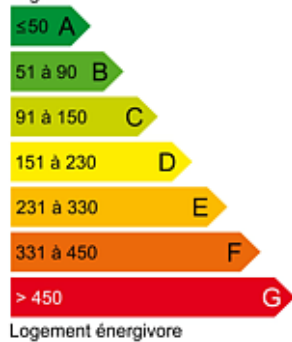

INFORMATIONS COMPLEMENTAIRES

- Référence : FV1532.2
- Surface : 1800.00 m²
- Bus : Oui
- Commerce : Oui
- Ecole : Oui

Logement économe