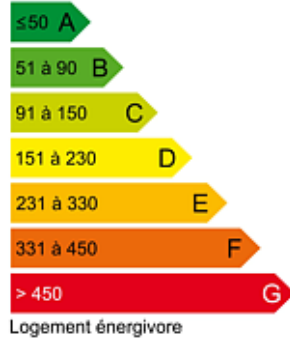

IMMOBILAC
L'IMMOBILIER C'EST UN MÉTIER

GEX

Terrain avec vue Alpet et Lac

Prix : 455 000 €

Honoraires charge vendeur

Parcelles de 1800m² , libre constructeur dans le hauteur de Gex avec une vue Mont blanc et lac . Eau usée existant , eau potable en bordure .

INFORMATIONS COMPLEMENTAIRES

- Référence : FV1532.2
- Surface : 1800.00 m²
- Bus : Oui
- Commerce : Oui
- Ecole : Oui

Logement économe

Faible émission de GES