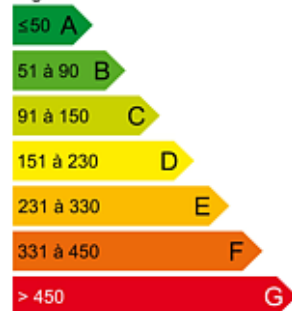

## INFORMATIONS COMPLEMENTAIRES

- Référence : FV0941LOT3
- Surface : 1080.00 m<sup>2</sup>
- Bus : Oui
- Commerce : Oui
- Ecole : Oui

Logement économe

Logement énergivore

Faible émission de GES

Forte émission de GES