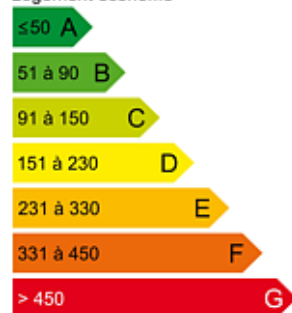

INFORMATIONS COMPLEMENTAIRES

- Référence : FV0941LOT3
- Surface : 1080.00 m²
- Bus : Oui
- Commerce : Oui
- Ecole : Oui

Logement économe

Logement énergivore

Faible émission de GES

Forte émission de GES