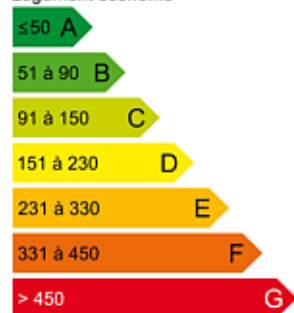

INFORMATIONS COMPLEMENTAIRES

- Référence : FV0941LOT3
- Surface : 1080.00 m²
- Bus : Oui
- Commerce : Oui
- Ecole : Oui

Logement économe

Logement énergivore

Faible émission de GES

Forte émission de GES