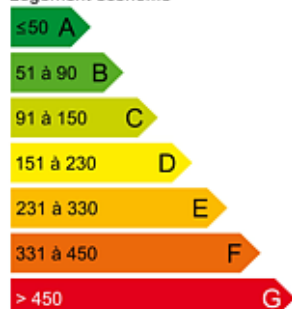

INFORMATIONS COMPLEMENTAIRES

- Référence : FV1630-M
- Surface: 128.30 m²
- Nombre de pièces : 5
- Nombre de chambres : 4
- Construction : 2018
- Exposition : Est / Sud / Ouest
- Bus : Non
- Commerce : Non
- Ecole : Non

Logement économe