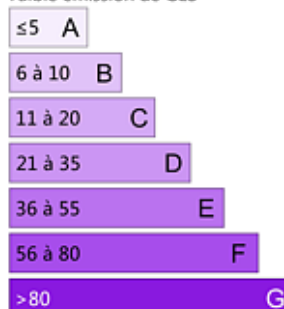

Logement énergivore

Faible émission de GES