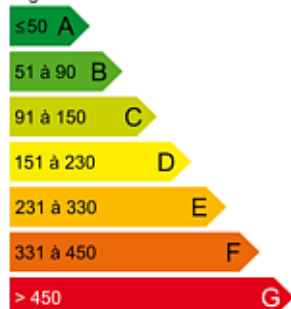

INFORMATIONS COMPLEMENTAIRES

- Référence : FV1532.V2
- Surface: 174.25 m²
- Nombre de pièces : 8
- Nombre de chambres : 4
- Construction : 2017
- Exposition : Est / Sud / Ouest
- Environnement : Sans vis a vis
- Bus : Non
- Commerce : Non
- Ecole : Non

Logement économe