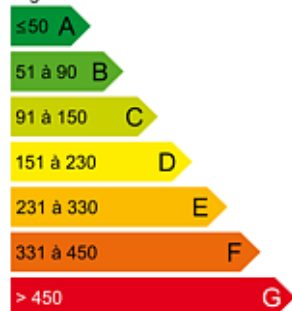

INFORMATIONS COMPLEMENTAIRES

- Référence : FV1532.V2
- Surface: 174.25 m²
- Nombre de pièces : 8
- Nombre de chambres : 4
- Construction : 2017
- Exposition : Est / Sud / Ouest
- Environnement : Sans vis a vis
- Bus : Non
- Commerce : Non
- Ecole : Non

Logement économe