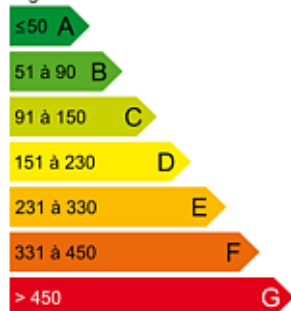

INFORMATIONS COMPLEMENTAIRES

- Référence : FV1532.V2
- Surface: 174.25 m²
- Nombre de pièces : 8
- Nombre de chambres : 4
- Construction : 2017
- Exposition : Est / Sud / Ouest
- Environnement : Sans vis a vis
- Bus : Non
- Commerce : Non
- Ecole : Non

Logement économe