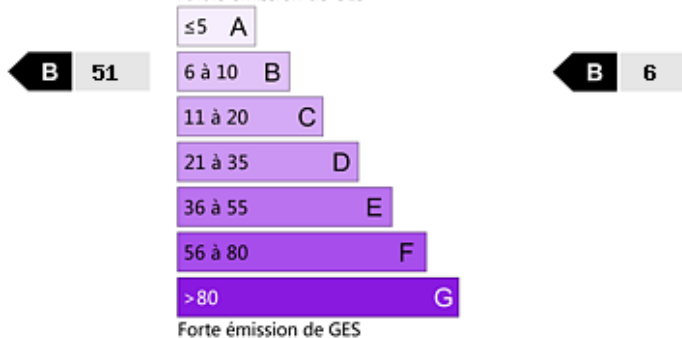

Logement énergivore

Faible émission de GES