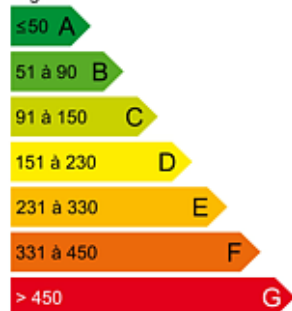

INFORMATIONS COMPLEMENTAIRES

- Référence : FV1532.V1
- Surface: 122.50 m²
- Nombre de pièces : 7
- Nombre de chambres : 4
- Construction : 2017
- Exposition : Est / Sud / Ouest
- Environnement : Sans vis a vis
- Bus : Non
- Commerce : Non
- Ecole : Non

Logement économe