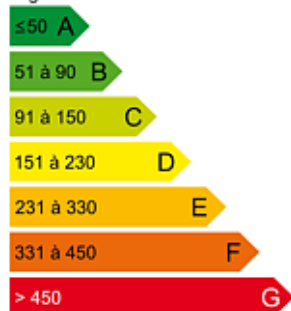

INFORMATIONS COMPLEMENTAIRES

- Référence : FV1532.V1
- Surface: 122.50 m²
- Nombre de pièces : 7
- Nombre de chambres : 4
- Construction : 2017
- Exposition : Est / Sud / Ouest
- Environnement : Sans vis a vis
- Bus : Non
- Commerce : Non
- Ecole : Non

Logement économe